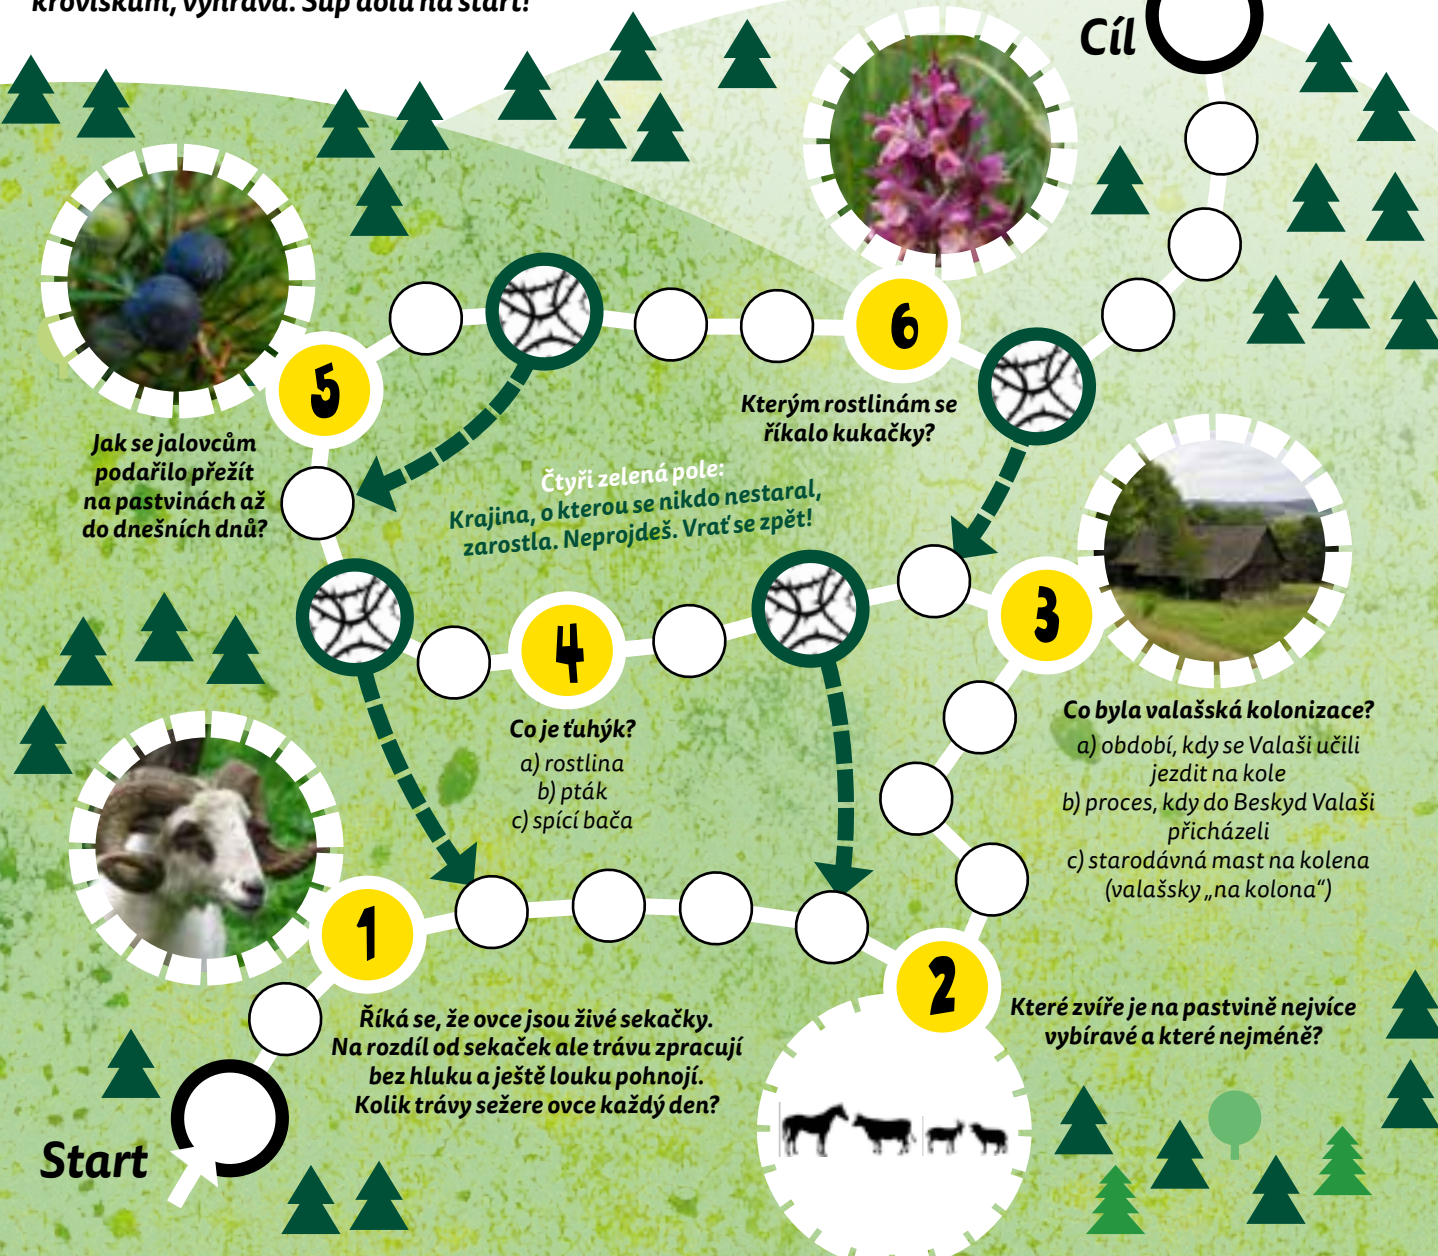

...pestrá jen s tvou pomocí.
 Vytáhni pastelky a pusť se do práce!

Vymaluj a slož
KRABÍČKU NA POKLADY!

Zahraj si
ČLOVĚČE, PROJBÍ SE!

BĚĚSKYBY!

ČLOVĚČE, PROJBÍ SE!

Kdo nejlépe odpoví na otázky a vyhne se zrádným křoviskům, vyhrává. Šup dolů na start!

Cíl

Pestrá krajina – pestrá jen s tvou pomocí. Vezmi si hrábě a pušť se do práce!

Vybarvi, vystřihni a poskládej si krabičku na poklady!

Žádné lepení. Nevíš jak na to? Videonávod najdeš na adrese: <http://valasskakrajina.cz/krajina-pro-rodice-i-deti>